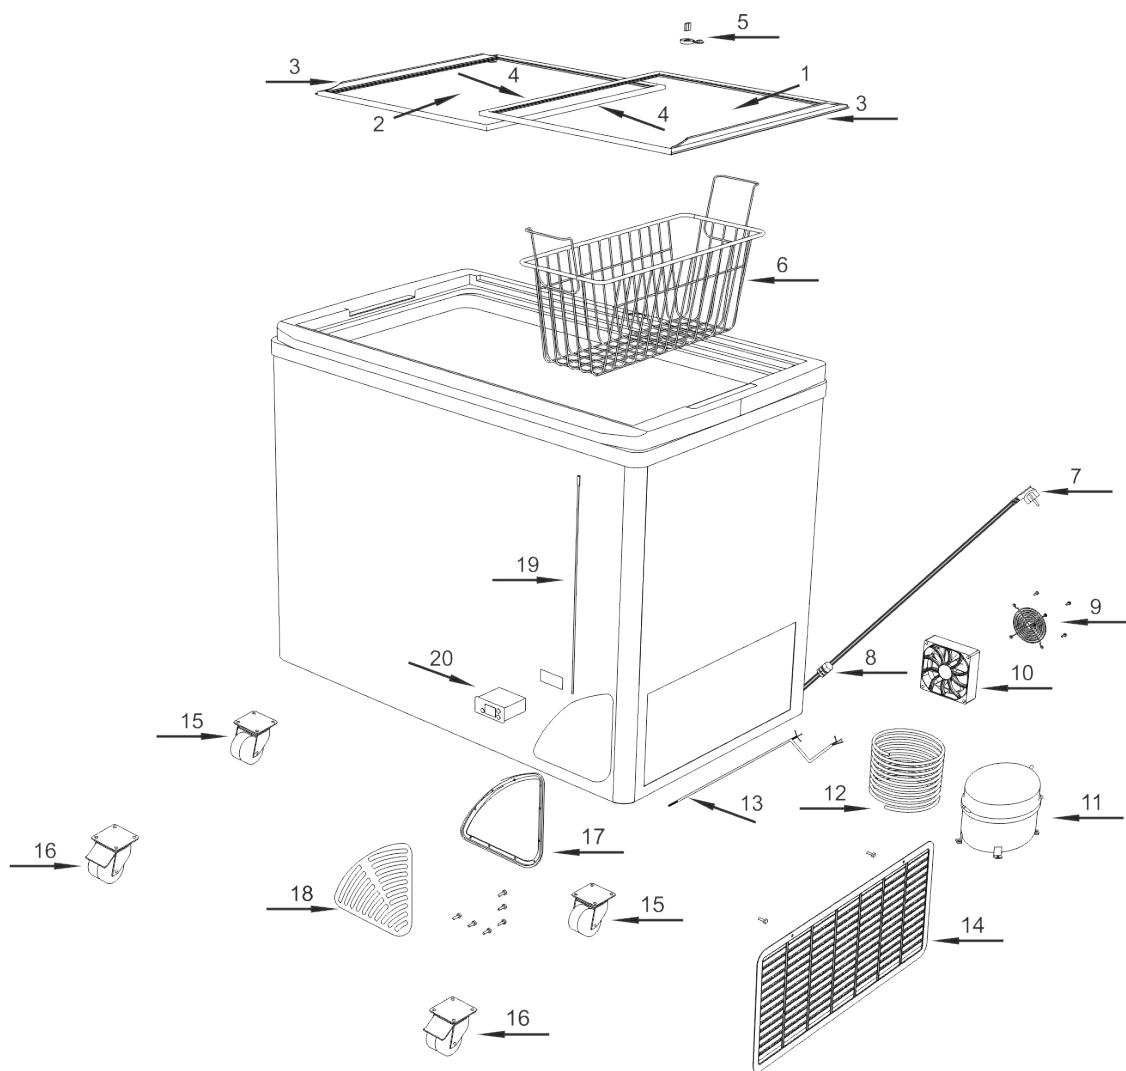

Wykaz części zamiennych zamrażarek typu ARO

Nr części	Nazwa	Nr części	Nazwa
1	Szyba kompletna górna - prawa	11	Kompresor
2	Szyba kompletna dolna - lewa	12	Chłodnica
3	Profil ręczki szyby	13	Wiązka elektryczna
4	Profil uszczelniający szyby	14	Kratka wentylacyjna - duża
5	Zamek blokady szyb	15	Rolka skrętna
6	Kosz	16	Rolka skrętna z hamulcem
7	Przewód przyłączeniowy	17	Ramka kratki małej
8	Dławica PG9	18	Kratka wentylacyjna - mała
9	Kratka wentylatora	19	Czujnik temperatury
10	Wentylator	20	Sterownik elektroniczny

Przy zamawianiu części należy podać: typ , numer seryjny urządzenia oraz numer i nazwę części.